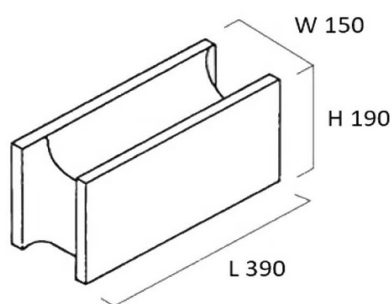

# 化粧ブロック (Dブロック製品)

## Dブロック (カラー平面ライン)

寸法 150mm(W)×390mm(L)×190mm(H)

カラー 無色 (普通ブロック色) ・黄色 ・緑色

受注生産です。納期は約1か月です